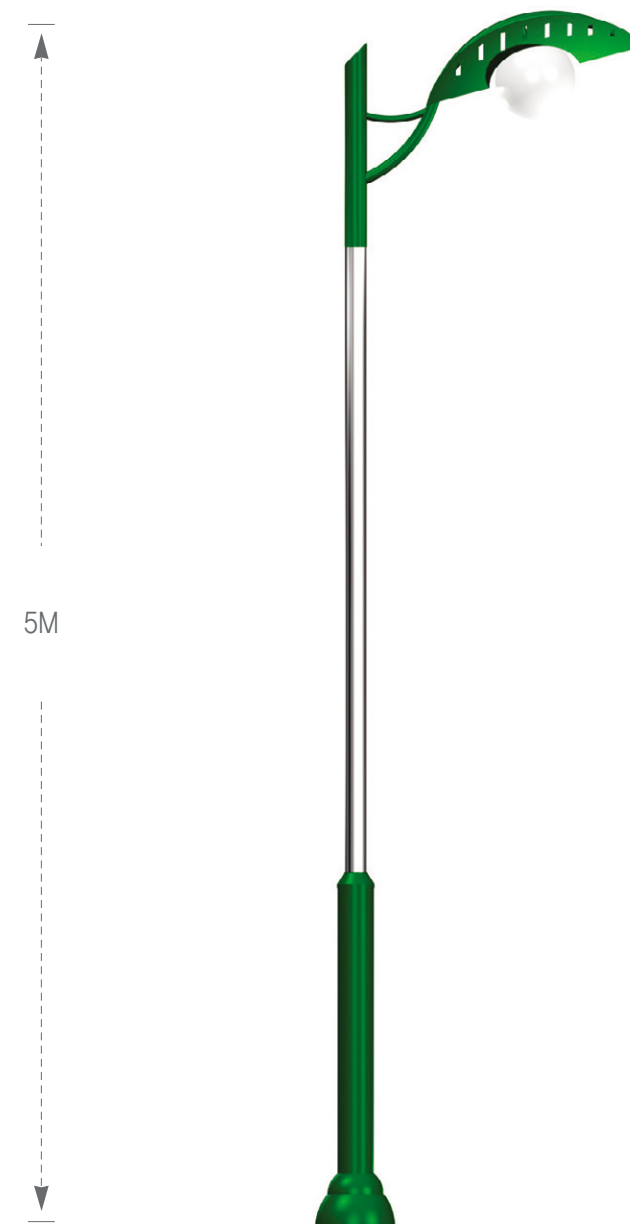

스테인레스등주

철재(모듬주)

태양광(모듬주)

경관조명기구

등기구

터널등

가로등(복수차재)

ECHOLUCE Lighting Pole

스테인레스 공원등주

ECHOLUCE Lighting Pole

E101

E102

E101-4-1

규격	4M X 1등용
식별번호	22493065

E101-5-1

규격	5M X 1등용
식별번호	22493066

E102-5-1

규격	5M X 1등용
식별번호	22493067

- 스테인리스등주
- 철재(로딩)등주
- 태양광(로딩)등주
- 경관조명기구
- 등기구
- 터널등
- 가로등(복수)등주

ECHOLUCE Lighting Pole

스테인레스 공원등주

ECHOLUCE Lighting Pole

E105

E102-5-2

규격	5M X 2등용
식별번호	22493068

E105-4-2

규격	4M X 2등용
식별번호	22493075

- 스테인레스등주
- 철재기모등주
- 태양광기모등주
- 경관조명기구
- 등기구
- 터널등
- 기모등부속자재

ECHOLUCE Lighting Pole

스테인레스 공원등주

ECHOLUCE Lighting Pole

E106