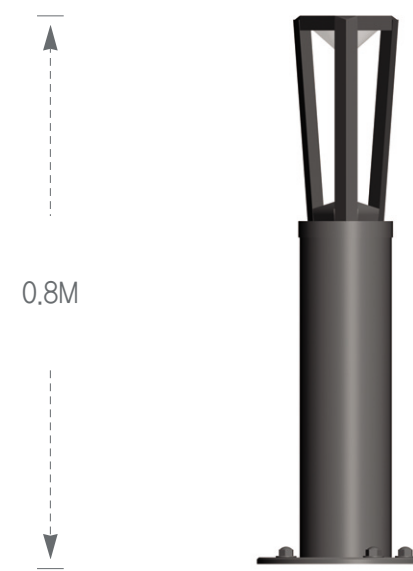

AGN-009
규격 잔디등(0.8M / 10W)
식별번호 23086839

AGN-010
규격 잔디등(0.8M / 10W)
식별번호 23086840

소데이레스등주
철재기모등주
태양열기모등주
경관조명기구
등기구
터널등
기모등부속자재