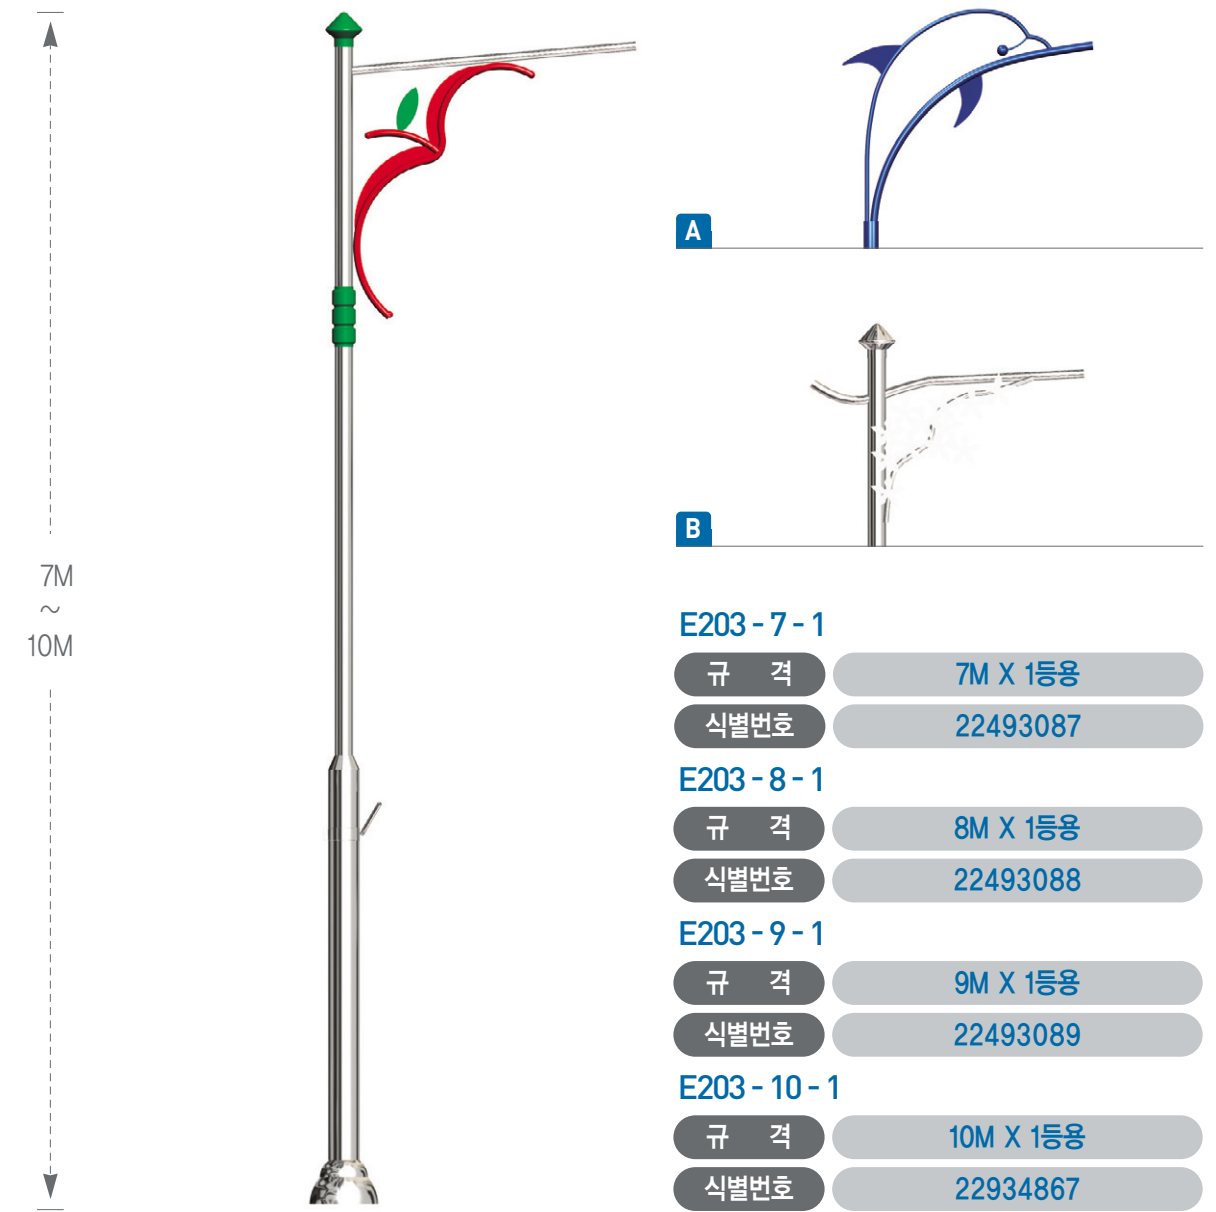

E200-8-1

규격	8M X 1등용
식별번호	22493078

E200-9-1

규격	9M X 1등용
식별번호	22493079

E200-10-1

규격	10M X 1등용
식별번호	22493076

스테인레스등주
철재가로등주
태양광가로등주
경관조명기구
등기구
터널등
가로등부속자재

ECHOLUCE Lighting Pole

스테인레스 가로등주

ECHOLUCE Lighting Pole

E203

E200 - 9 - 2D

규격	9M X 2등용
식별번호	22493080

E203 - 7 - 1

규격	7M X 1등용
식별번호	22493087

E203 - 8 - 1

규격	8M X 1등용
식별번호	22493088

E203 - 9 - 1

규격	9M X 1등용
식별번호	22493089

E203 - 10 - 1

규격	10M X 1등용
식별번호	22934867

스테인레스등주
철재가로등주
태양열가로등주
경관조명기구
등기구
터널등
가로등부속자재

ECHOLUCE Lighting Pole

스테인레스 가로등주

ECHOLUCE Lighting Pole

E205

E207

- E205 - 7 - 1**
- 규격 7M X 1등용
- 식별번호 22493092
- E205 - 8 - 1**
- 규격 8M X 1등용
- 식별번호 22493093
- E205 - 9 - 1**
- 규격 9M X 1등용
- 식별번호 22493094
- E205 - 10 - 1**
- 규격 10M X 1등용
- 식별번호 23069321