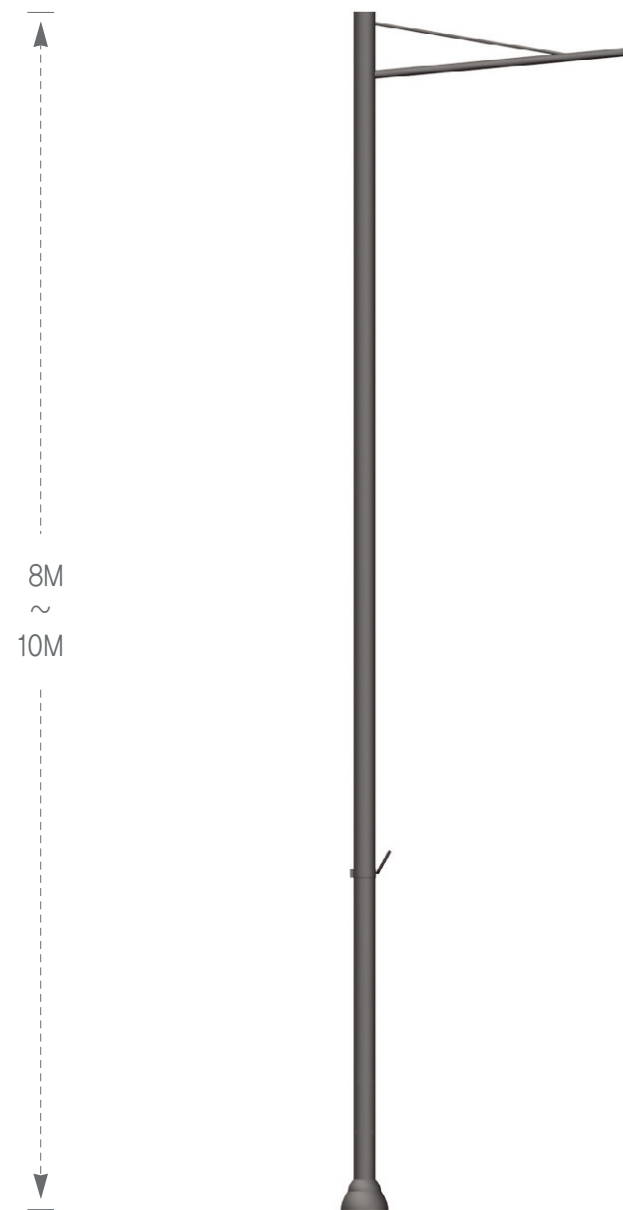

ECHOLUCE Lighting Pole

철재 가로등주

ECHOLUCE Lighting Pole

E405

CERTIFICATE

E405 - 8 - 1

규격 8M X 1등용

식별번호 23027424

E405 - 9 - 1

규격 9M X 1등용

식별번호 23027423

E405 - 10 - 1

규격 10M X 1등용

식별번호 23069323

스테인리스등주

철재가로등주

태양광가로등주

경관조명기구

등기구

터널등

가로등부속자재