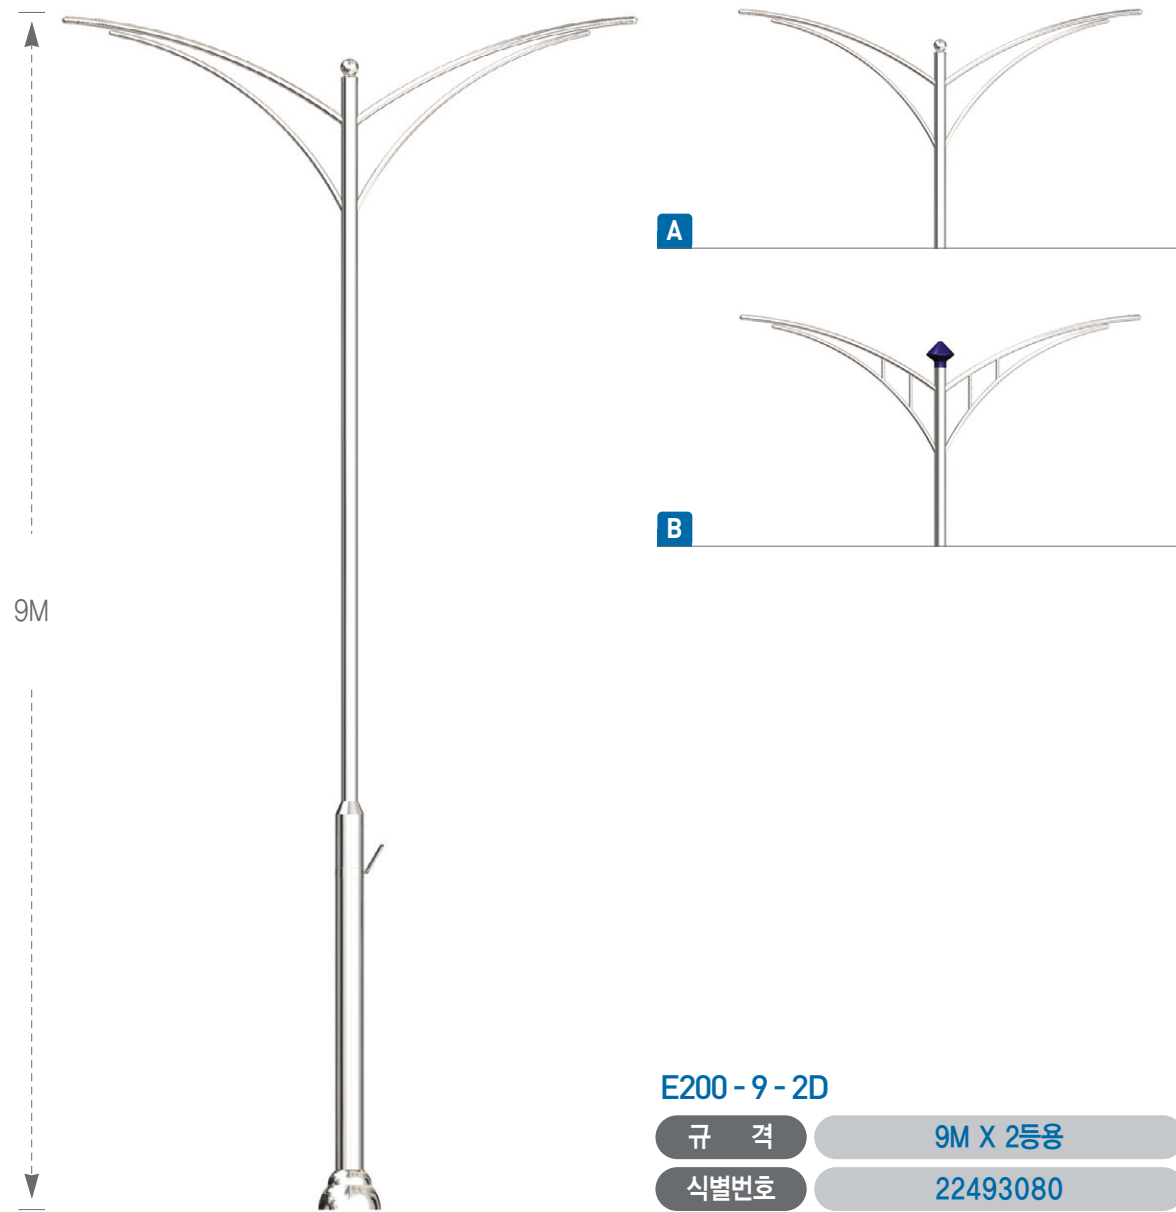

E200-8-1

규격	8M X 1등용
식별번호	22493078

E200-9-1

규격	9M X 1등용
식별번호	22493079

E200-10-1

규격	10M X 1등용
식별번호	22493076

스테인레스등주
철재가로등주
태양광가로등주
경관조명기구
등기구
터널등
가로등부속자재

ECHOLUCE Lighting Pole

스테인레스 가로등주

ECHOLUCE Lighting Pole

E203

E200 - 9 - 2D

규격	9M X 2등용
식별번호	22493080

E203 - 7 - 1

규격	7M X 1등용
식별번호	22493087

E203 - 8 - 1