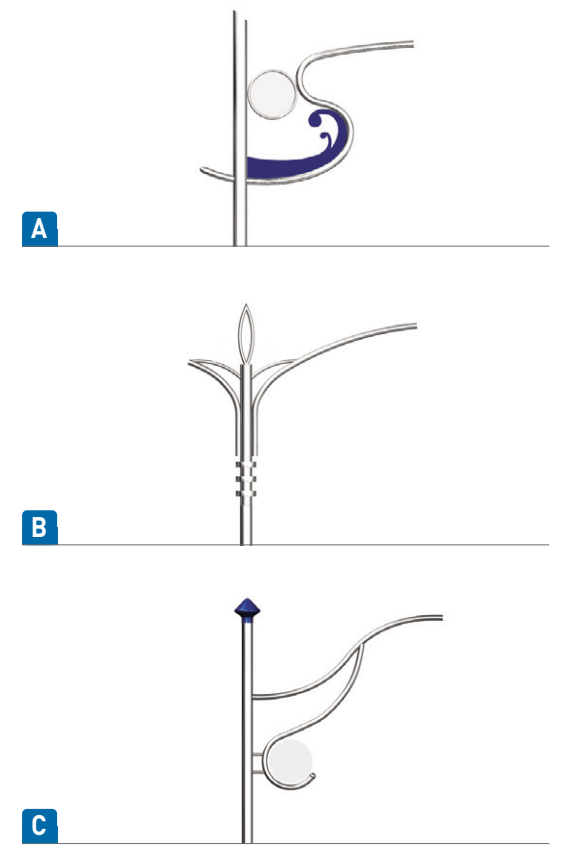

규격	8M X 1등용
식별번호	22493088

E203 - 9 - 1

규격	9M X 1등용
식별번호	22493089

E203 - 10 - 1

규격	10M X 1등용
식별번호	22934867

스테인레스등주
철재가로등주
태양열가로등주
경관조명기구
등기구
터널등
가로등부속자재

ECHOLUCE Lighting Pole

스테인레스 가로등주

ECHOLUCE Lighting Pole

E205

E207

- E205 - 7 - 1**
- 규격 7M X 1등용
- 식별번호 22493092
- E205 - 8 - 1**
- 규격 8M X 1등용
- 식별번호 22493093
- E205 - 9 - 1**
- 규격 9M X 1등용
- 식별번호 22493094
- E205 - 10 - 1**
- 규격 10M X 1등용
- 식별번호 23069321

- E207 - 8 - 1**
- 규격 8M X 1등용
- 식별번호 22494610
- E207 - 9 - 1**
- 규격 9M X 1등용
- 식별번호 22494611

스테인리스등주
 철재가로등주
 태양광가로등주
 경관조명기구
 등기구
 터널등
 가로등부속자재

02_

E300 series

E400 series

- 철재 공원등주
- 철재 가로등주

ECHOLUCE Lighting Pole