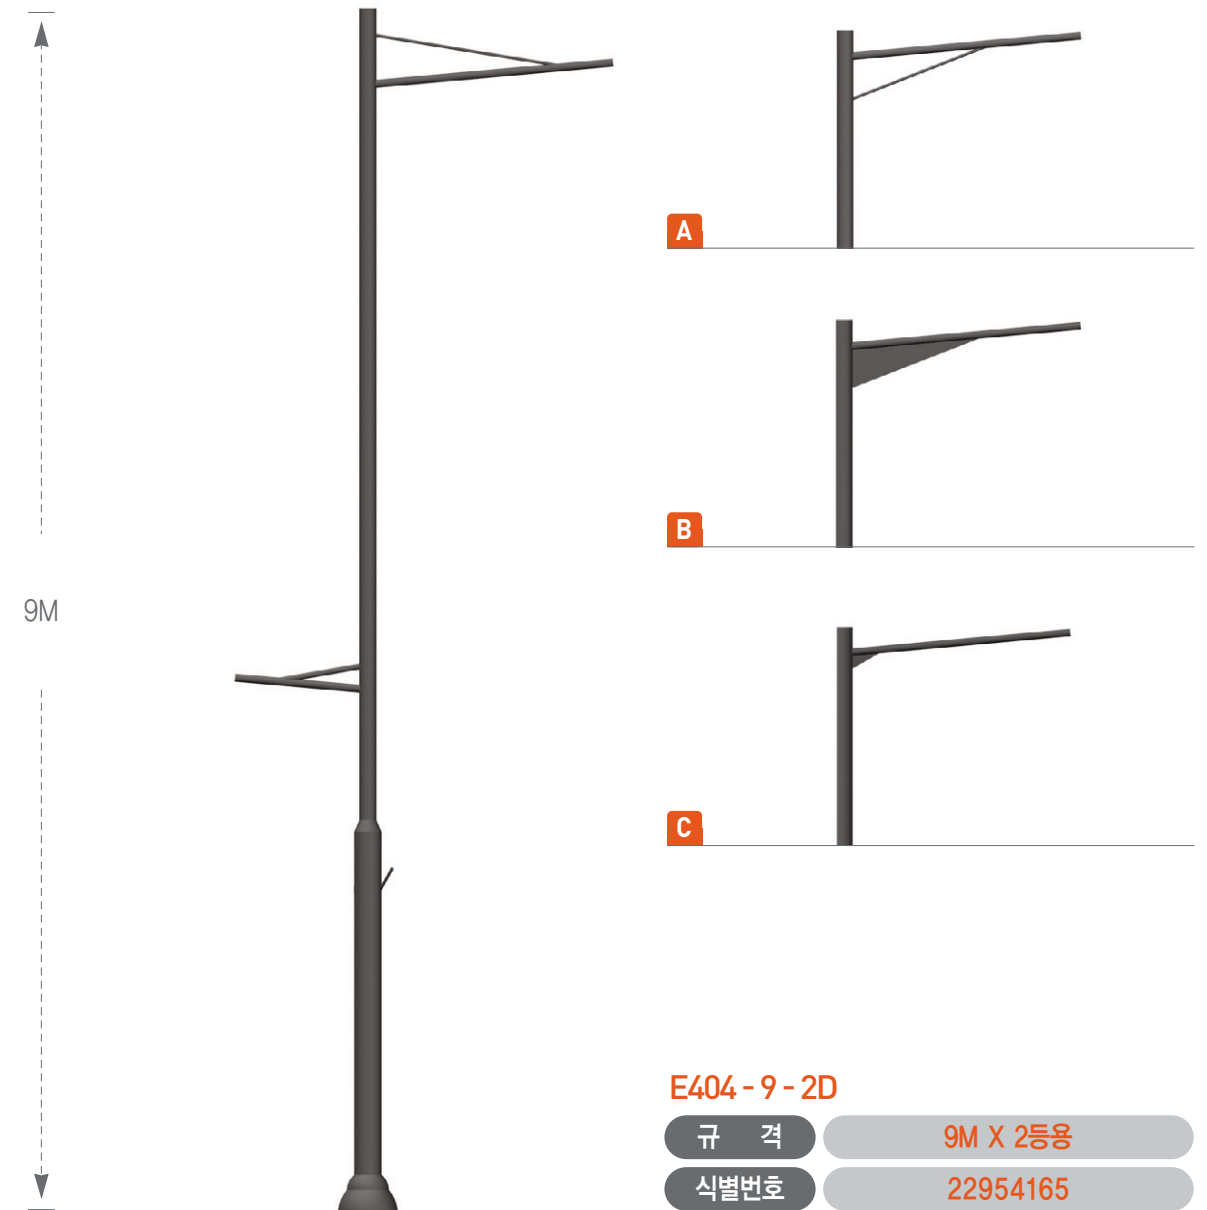

ECHOLUCE Lighting Pole

철재 가로등주

ECHOLUCE Lighting Pole

E403 CERTIFICATE 

E404 CERTIFICATE 

8M
~
9M

E403-8-1	
규격	8M X 1등용
식별번호	22901363
E403-9-1	
규격	9M X 1등용
식별번호	21901364

9M

A

B

C

E404-9-2D	
규격	9M X 2등용
식별번호	22954165

스테인리스등주
철재가로등주
태양광가로등주
경관조명기구
등기구
터널등
가로등부속부재

ECHOLUCE Lighting Pole

철재 가로등주

ECHOLUCE Lighting Pole