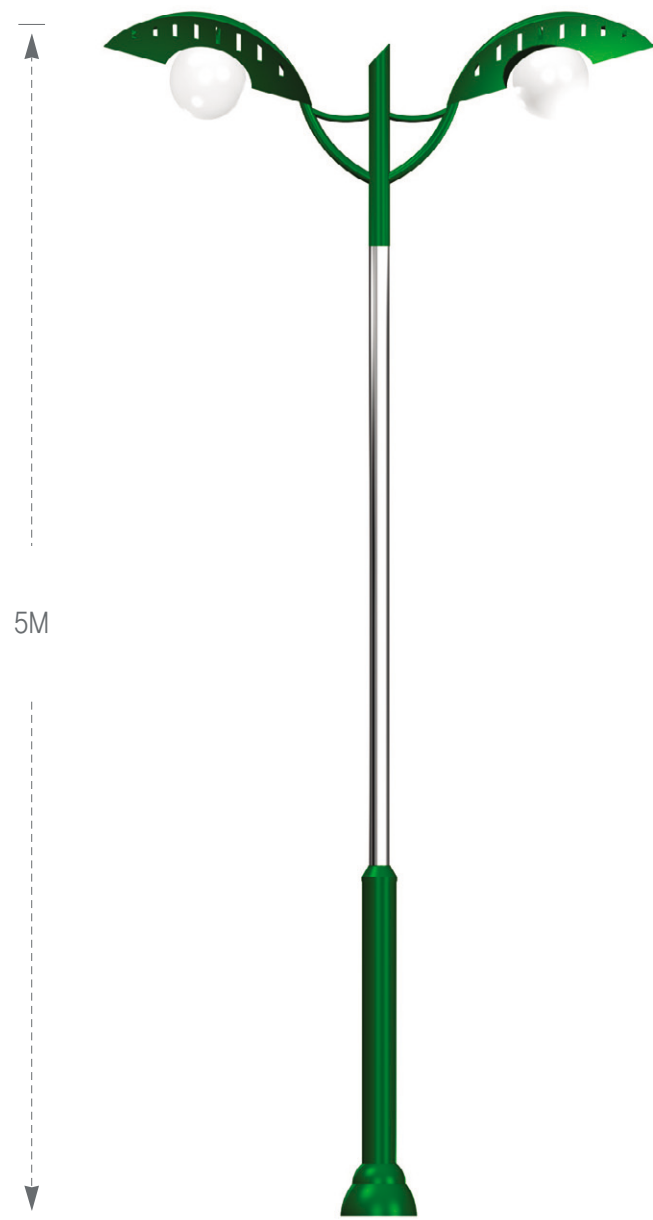

스테인레스등주

철재(모듬주)

태양광(모듬주)

경관조명기구

등기구

터널등

가로등(복수차재)

ECHOLUCE Lighting Pole

스테인레스 공원등주

ECHOLUCE Lighting Pole

E101

E102

E101-4-1

규격	4M X 1등용
식별번호	22493065

E101-5-1

규격	5M X 1등용
식별번호	22493066

E102-5-1

규격	5M X 1등용
식별번호	22493067

- 스테인리스등주
- 철재(로딩)등주
- 태양광(로딩)등주
- 경관조명기구
- 등기구
- 터널등
- 가로등(복수)등주

ECHOLUCE Lighting Pole

스테인레스 공원등주

ECHOLUCE Lighting Pole

E105

E102-5-2

규격	5M X 2등용
식별번호	22493068

E105-4-2

규격	4M X 2등용
식별번호	22493075

- 스테인레스등주
- 철재기모등주
- 태양광기모등주
- 경관조명기구
- 등기구
- 터널등
- 기모등부속자재

ECHOLUCE Lighting Pole

스테인레스 공원등주

ECHOLUCE Lighting Pole

E106