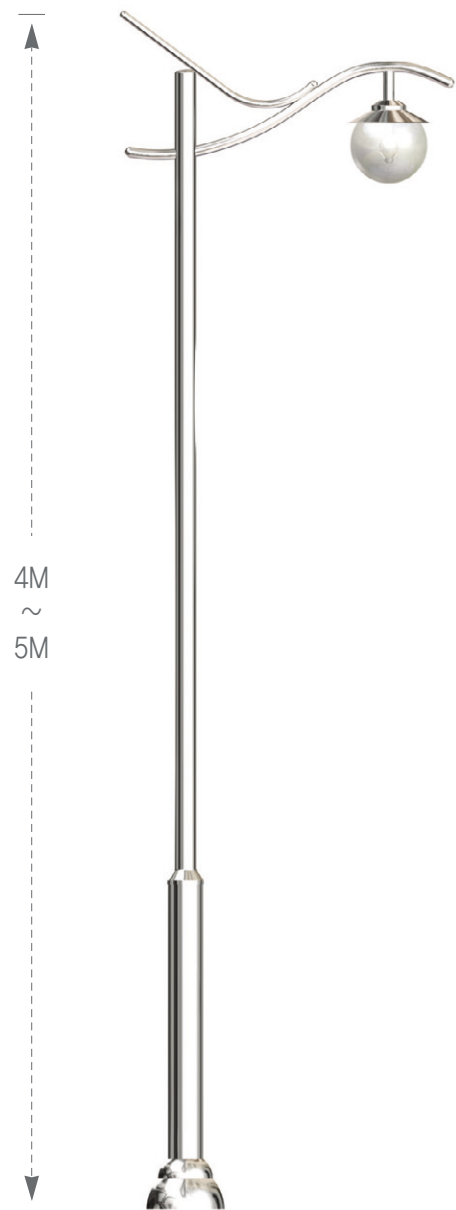

단체표준표시인증서

제KTR-16-0026호

특허증(특니결합구조)

01_

E100 series

E200 series

- 스테인레스 공원등주
- 스테인레스 가로등주

ECHOLUCE Lighting Pole

공원등주	E100 - 008P
공원등주	E101 - 010P
공원등주	E102 - 011P
공원등주	E105 - 013P
공원등주	E106 - 014P
공원등주	E107 - 016P
가로등주	E200 - 017P
가로등주	E203 - 019P
가로등주	E205 - 020P
가로등주	E207 - 021P

ECHOLUCE Lighting Pole

스테인레스 공원등주

ECHOLUCE Lighting Pole

E100 CERTIFICATE   

E100-4-1

규격 4M X 1등용
식별번호 22493062

E100-5-1

규격 5M X 1등용
식별번호 22493063

E100-5-2

규격 5M X 2등용
식별번호 22493064

스테인레스등주

철재(모듬주)

태양광(모듬주)

경관조명기구

등기구

터널등

가로등(복수차재)

ECHOLUCE Lighting Pole