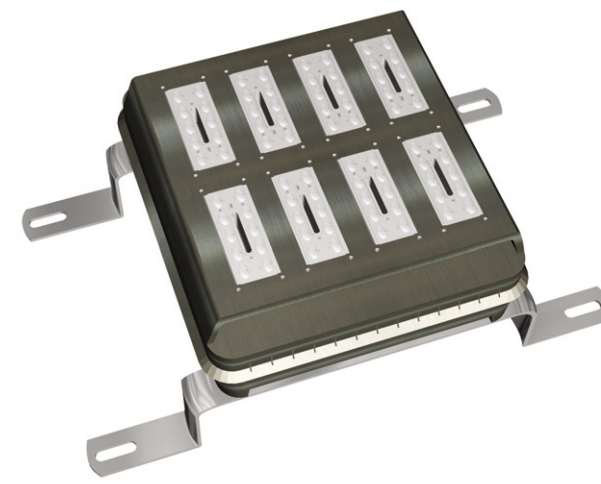

LED 터널등기구

ECHOLUCE Lighting Pole

EUTLED CERTIFICATE   

EUTLED-90W

규격	90W
식별번호	23036657

EUTLED-180W

규격	180W
식별번호	23036656

소터널등기구