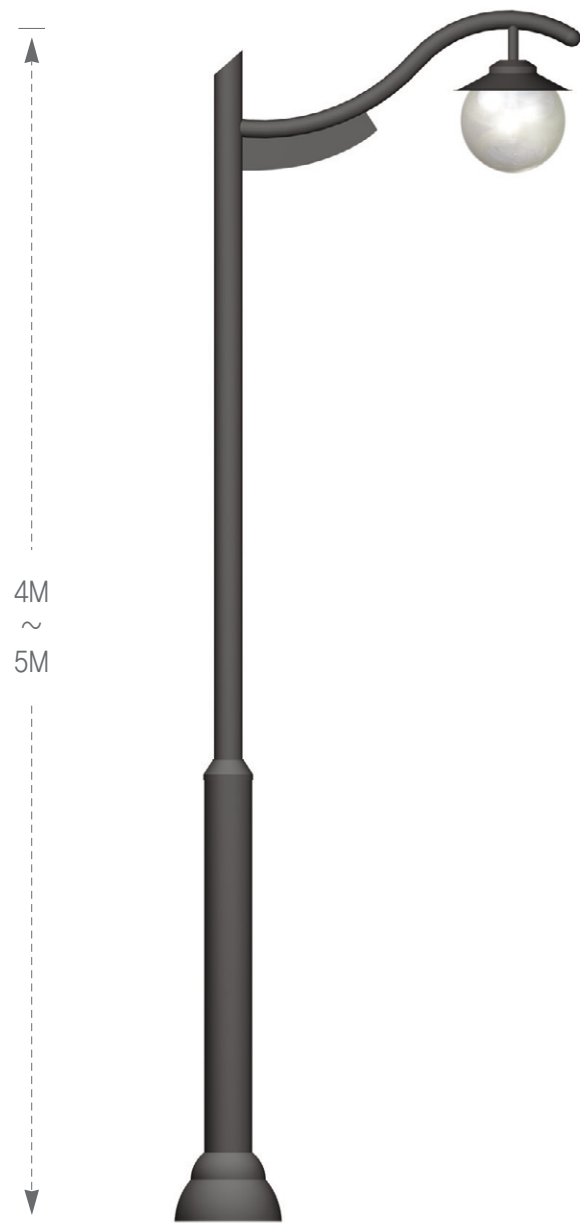

공원등주	E300 - 024P
공원등주	E301 - 026P
가로등주	E400 - 027P
가로등주	E401 - 028P
가로등주	E402 - 029P
가로등주	E403 - 030P
가로등주	E404 - 031P
가로등주	E405 - 032P

ECHOLUCE Lighting Pole

철재 공원등주

ECHOLUCE Lighting Pole

E300

CERTIFICATE

E300 - 4 - 1

규격	4M X 1등용
식별번호	22493097

E300 - 5 - 1

규격	5M X 1등용
식별번호	22493099

E300 - 4 - 2

규격	4M X 2등용
식별번호	22493098

스테인리스등주
철재1등등주
태양광1등등주
경관조명기구
등기구
터널등
가로등부속소재

ECHOLUCE Lighting Pole