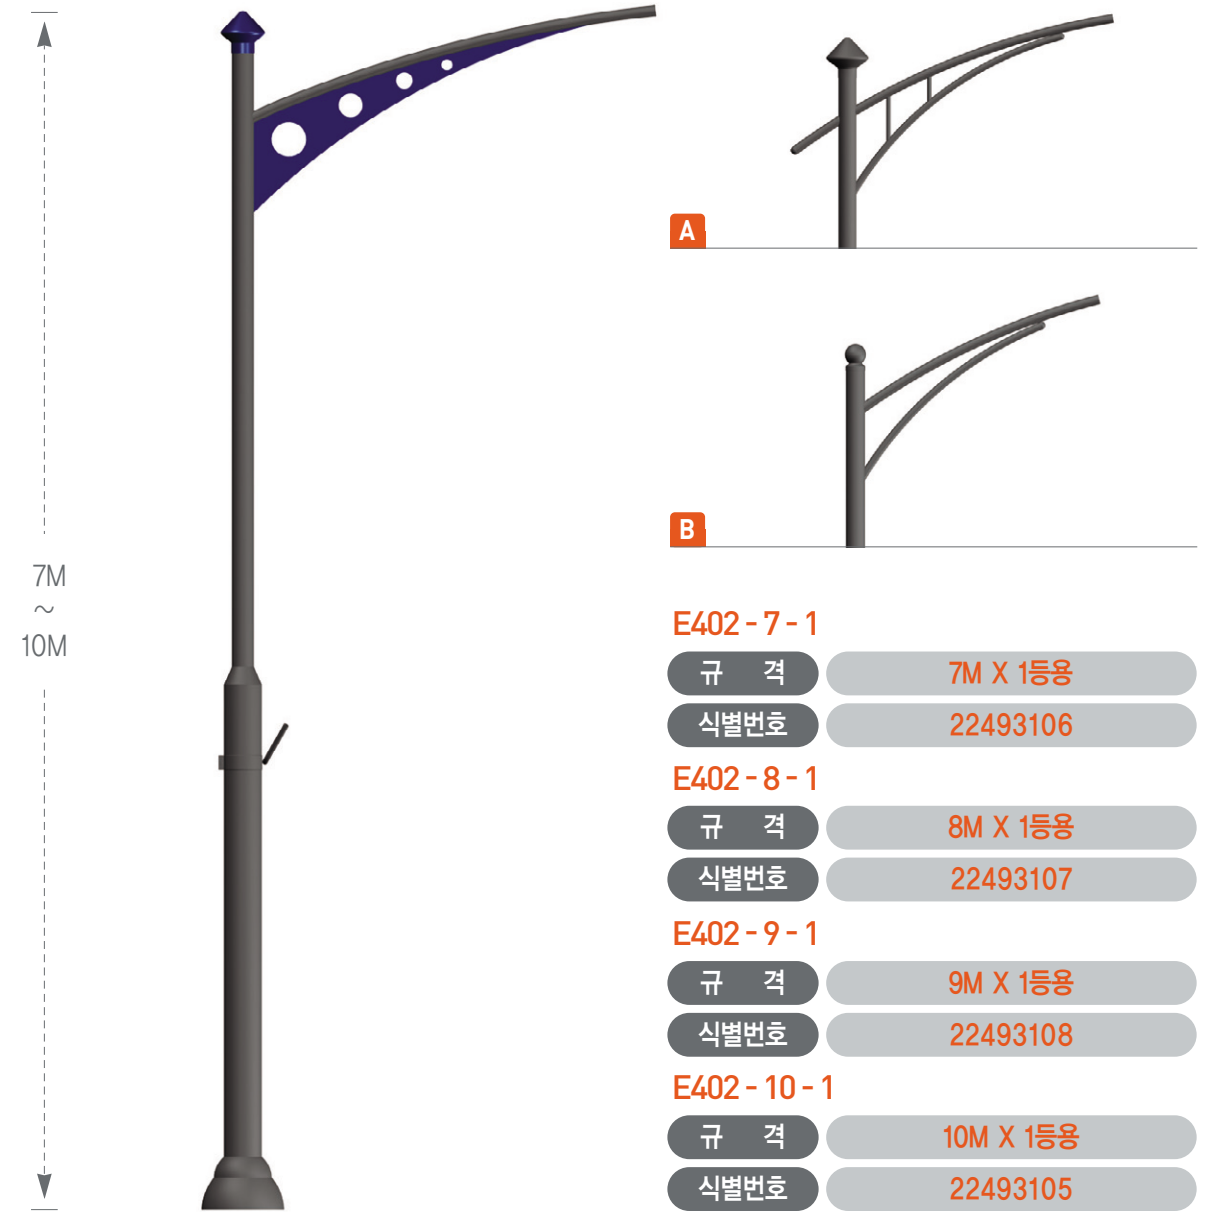

스테인리스등주
 철재가로등주
 태양광가로등주
 경관조명기구
 등기구
 터널등
 가로등부속자재

ECHOLUCE Lighting Pole

철재 가로등주

ECHOLUCE Lighting Pole

E401 CERTIFICATE   

E402 CERTIFICATE   

- E401 - 8 - 1**
- 규격 8M X 1등용
- 식별번호 22493103
- E401 - 9 - 1**
- 규격 9M X 1등용
- 식별번호 22493104

- E402 - 7 - 1**
- 규격 7M X 1등용
- 식별번호 22493106
- E402 - 8 - 1**
- 규격 8M X 1등용
- 식별번호 22493107
- E402 - 9 - 1**
- 규격 9M X 1등용
- 식별번호 22493108
- E402 - 10 - 1**
- 규격 10M X 1등용
- 식별번호 22493105

쇼미리스트등주
 철재가로등주
 태양광가로등주
 경관조명기구
 등기구
 터널등
 가로등부속장치