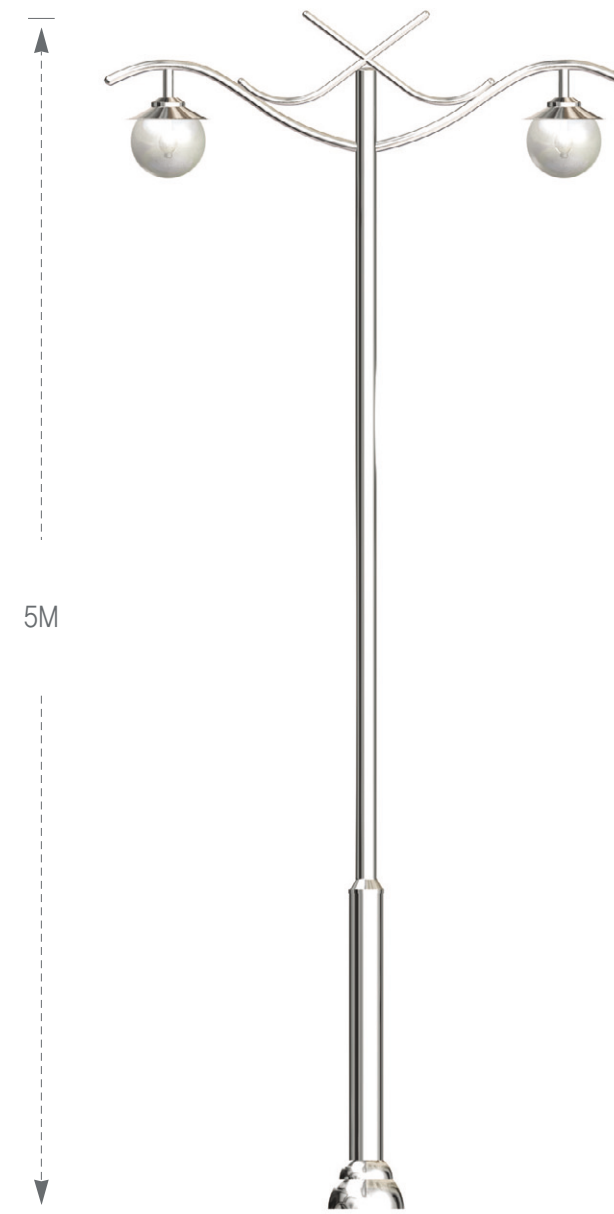

공원등주	E100 - 008P
공원등주	E101 - 010P
공원등주	E102 - 011P
공원등주	E105 - 013P
공원등주	E106 - 014P
공원등주	E107 - 016P
가로등주	E200 - 017P
가로등주	E203 - 019P
가로등주	E205 - 020P
가로등주	E207 - 021P

ECHOLUCE Lighting Pole

스테인레스 공원등주

ECHOLUCE Lighting Pole

E100 CERTIFICATE   

E100-4-1

규격 4M X 1등용
식별번호 22493062

E100-5-1

규격 5M X 1등용
식별번호 22493063

E100-5-2

규격 5M X 2등용
식별번호 22493064

스테인레스등주

철재(모듬주)

태양광(모듬주)

경관조명기구

등기구

터널등

가로등(복수차재)

ECHOLUCE Lighting Pole

스테인레스 공원등주

ECHOLUCE Lighting Pole

E101

E102

E101-4-1

규격	4M X 1등용
식별번호	22493065

E101-5-1

규격	5M X 1등용
식별번호	22493066