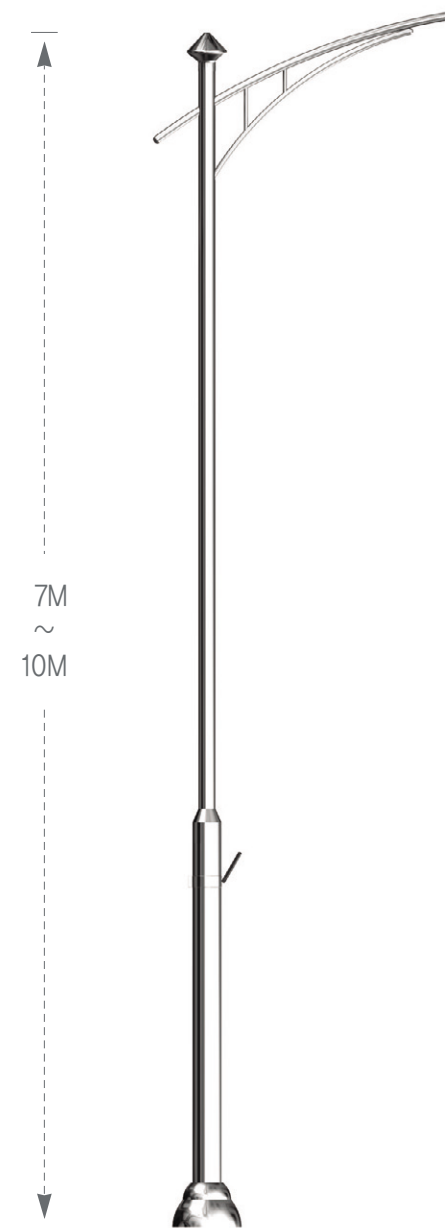

철재기공등주

태양광기공등주

경관조명기구

등기구

터널등

기공등부속자재

ECHOLUCE Lighting Pole

스테인레스 공원등주

E107 CERTIFICATE   

E107-5-1

규격	5M X 1등용
식별번호	22927455

스테인레스 가로등주

ECHOLUCE Lighting Pole

E200 CERTIFICATE   

E200-7-1

규격	7M X 1등용
식별번호	22493077

E200-8-1

규격	8M X 1등용
식별번호	22493078

E200-9-1

규격	9M X 1등용
식별번호	22493079

E200-10-1

규격	10M X 1등용
식별번호	22493076

스테인레스등주
철재가로등주
태양광가로등주
경관조명기구
등기구
터널등
가로등부속자재

ECHOLUCE Lighting Pole