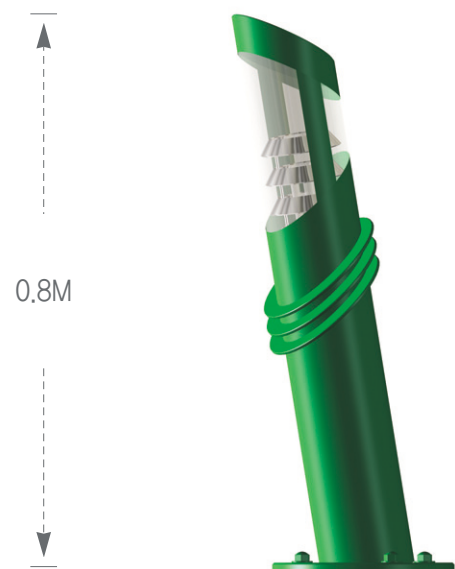

ECHOLUCE Lighting Pole

경관조명기구

ECHOLUCE Lighting Pole

AGN CERTIFICATE IAF KAD MO

AGN-001
 규격 잔디등(0.8M / 20W ~ 55W)
 식별번호 21803985

AGN-002
 규격 잔디등(0.8M / 20W ~ 55W)
 식별번호 21803986

AGN-003
 규격 잔디등(0.8M / 20W ~ 55W)
 식별번호 21974638