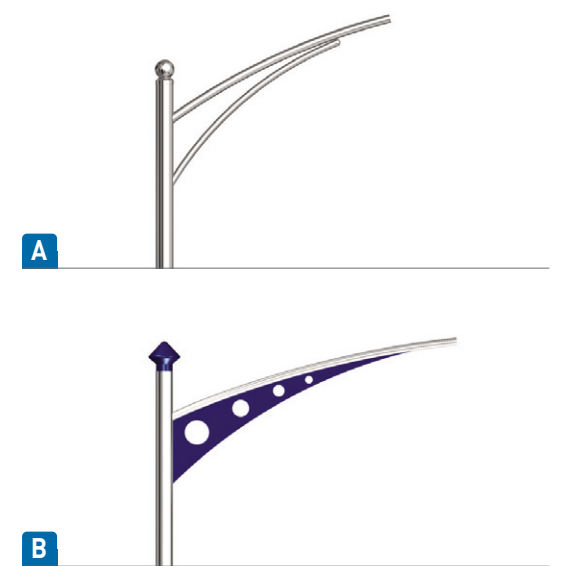

E107 CERTIFICATE   

E107-5-1

규격	5M X 1등용
식별번호	22927455

스테인레스 가로등주

ECHOLUCE Lighting Pole

E200 CERTIFICATE   

E200-7-1

규격	7M X 1등용
식별번호	22493077