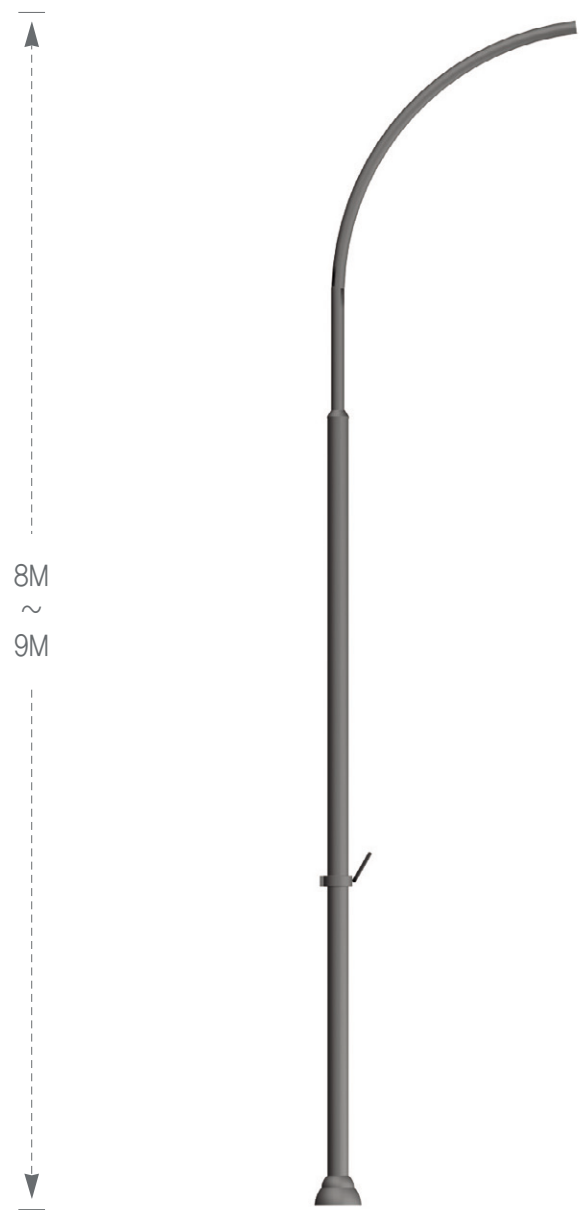

ECHOLUCE Lighting Pole

철재 가로등주

ECHOLUCE Lighting Pole

E403 CERTIFICATE

E404 CERTIFICATE

8M
~
9M

E403-8-1	
규격	8M X 1등용
식별번호	22901363
E403-9-1	
규격	9M X 1등용
식별번호	21901364