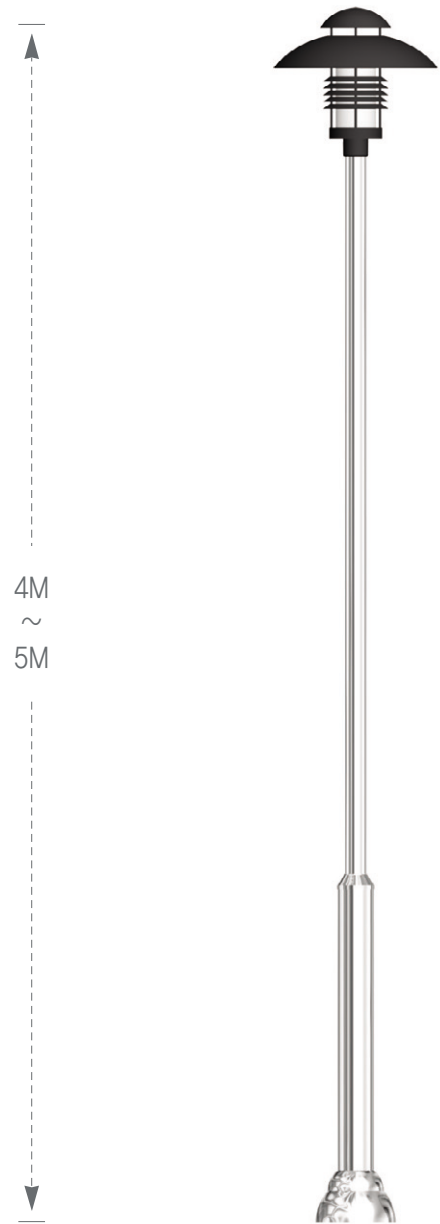

ECHOLUCE Lighting Pole

E100 CERTIFICATE   

E100-4-1

규격 4M X 1등용
식별번호 22493062

E100-5-1

규격 5M X 1등용
식별번호 22493063

E100-5-2

규격 5M X 2등용
식별번호 22493064

스테인레스등주

철재(모듬주)

태양광(모듬주)

경관조명기구

등기구

터널등

가로등(복수차재)

ECHOLUCE Lighting Pole

스테인레스 공원등주

ECHOLUCE Lighting Pole

E101

E102

E101-4-1

규격	4M X 1등용
식별번호	22493065

E101-5-1

규격	5M X 1등용
식별번호	22493066