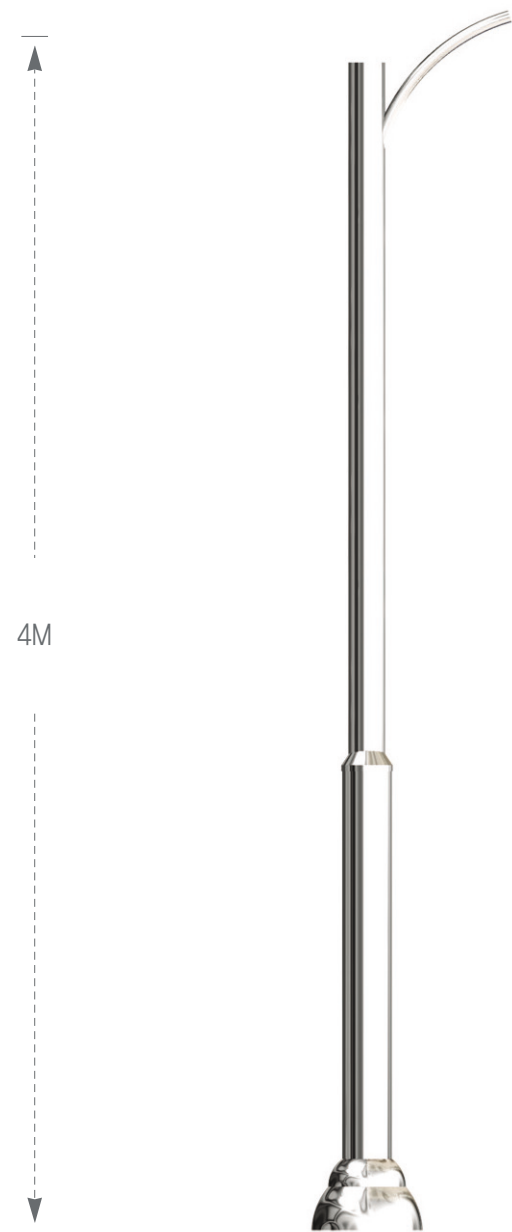

ECHOLUCE Lighting Pole

스테인레스 공원등주

ECHOLUCE Lighting Pole

E106

CERTIFICATE

E106-4-1

규격 4M X 1등용

식별번호 22677447