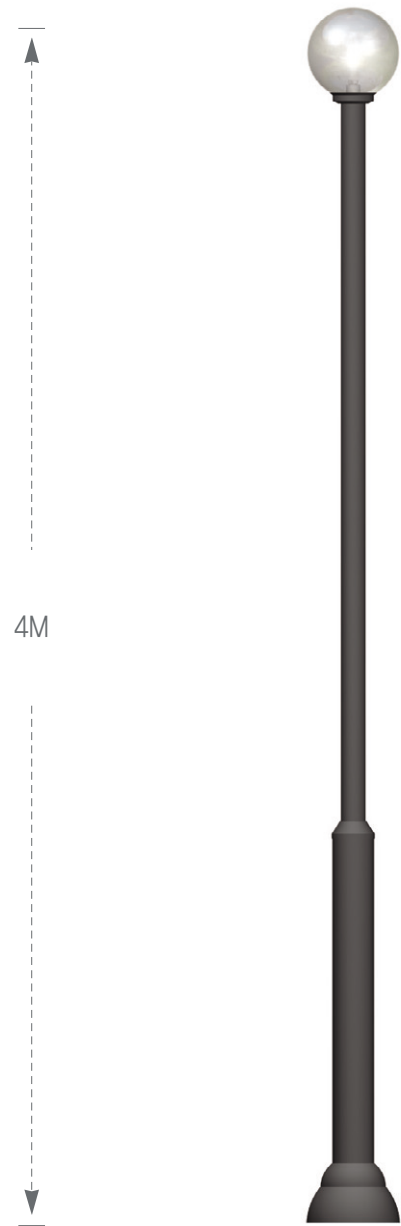

ECHOLUCE Lighting Pole

철재 공원등주

E301 CERTIFICATE

E301-4-1
규격 4M X 1등용
식별번호 22493100