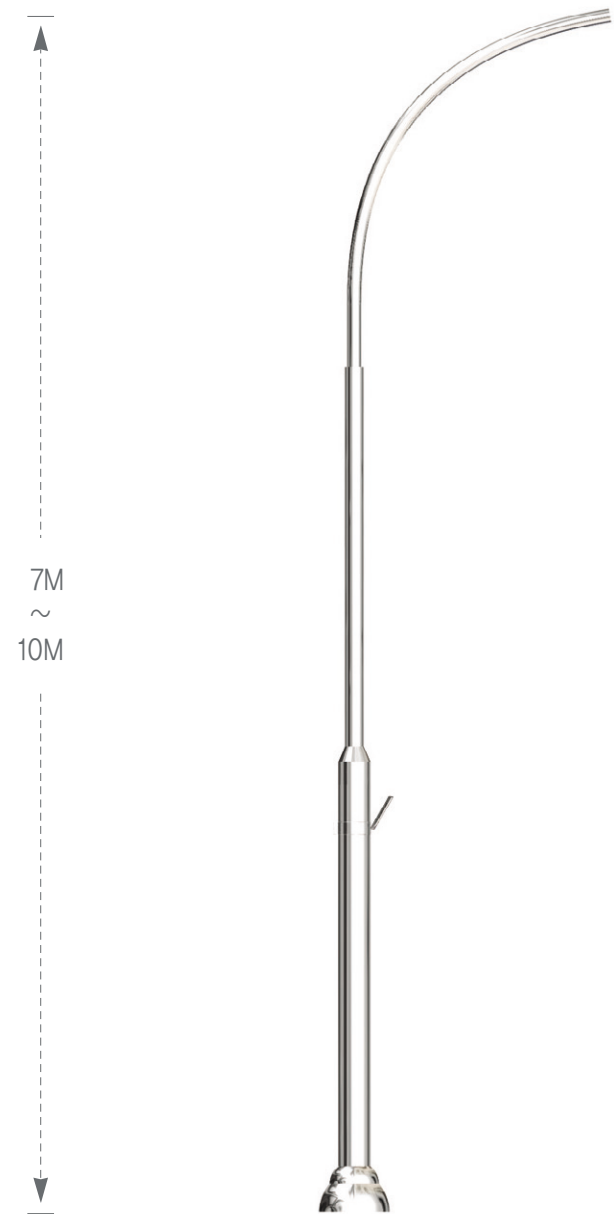

스테인레스 가로등주

ECHOLUCE Lighting Pole

E203

E200 - 9 - 2D

규격	9M X 2등용
식별번호	22493080

E203 - 7 - 1

규격	7M X 1등용
식별번호	22493087

E203 - 8 - 1

규격	8M X 1등용
식별번호	22493088

E203 - 9 - 1

규격	9M X 1등용
식별번호	22493089

E203 - 10 - 1

규격	10M X 1등용
식별번호	22934867

스테인레스등주
철재가로등주
태양열가로등주
경관조명기구
등기구
터널등
가로등부속자재

ECHOLUCE Lighting Pole

스테인레스 가로등주

ECHOLUCE Lighting Pole

E205

E207

- E205 - 7 - 1**
- 규격 7M X 1등용
- 식별번호 22493092
- E205 - 8 - 1**
- 규격 8M X 1등용
- 식별번호 22493093
- E205 - 9 - 1**
- 규격 9M X 1등용
- 식별번호 22493094
- E205 - 10 - 1**
- 규격 10M X 1등용
- 식별번호 23069321