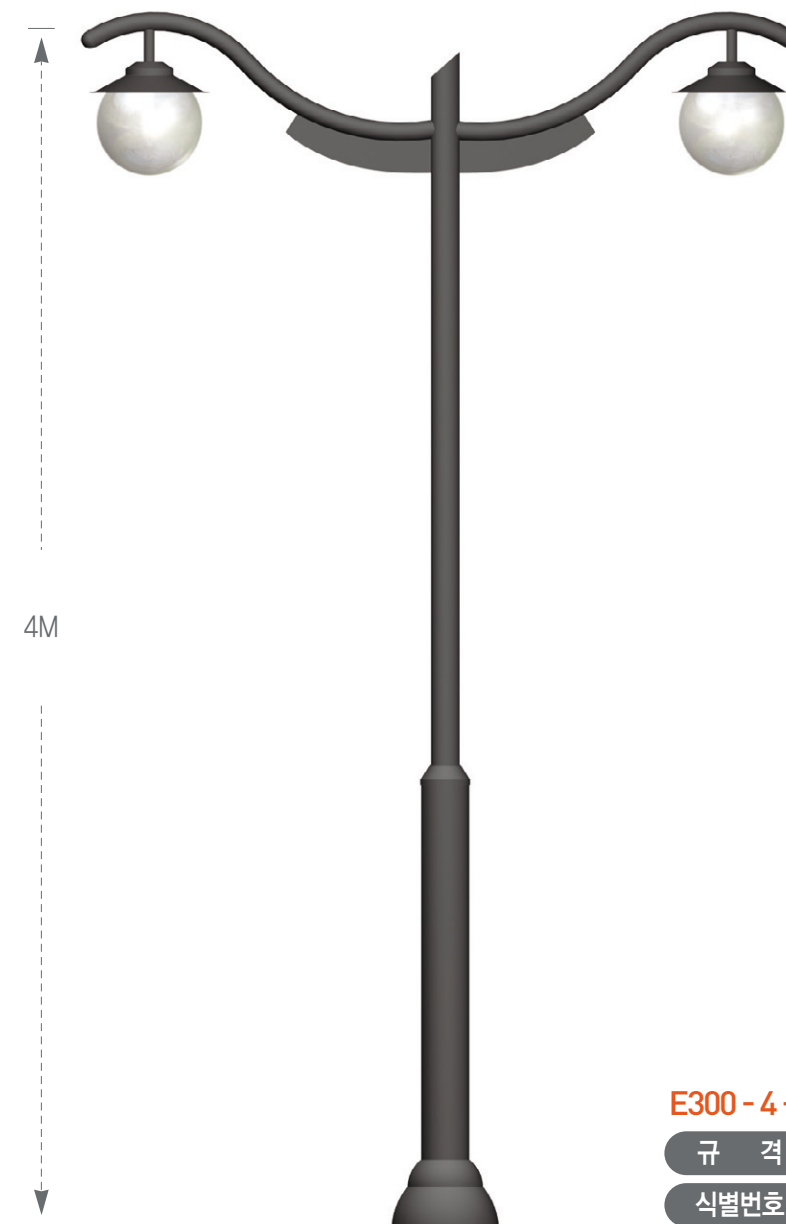

- E207 - 8 - 1**
- 규격 8M X 1등용
- 식별번호 22494610
- E207 - 9 - 1**
- 규격 9M X 1등용
- 식별번호 22494611

스테인리스등주
 철재가로등주
 태양광가로등주
 경관조명기구
 등기구
 터널등
 가로등부속자재

02_

E300 series

E400 series

- 철재 공원등주
- 철재 가로등주

ECHOLUCE Lighting Pole

공원등주	E300 - 024P
공원등주	E301 - 026P
가로등주	E400 - 027P
가로등주	E401 - 028P
가로등주	E402 - 029P
가로등주	E403 - 030P
가로등주	E404 - 031P
가로등주	E405 - 032P

ECHOLUCE Lighting Pole

철재 공원등주

ECHOLUCE Lighting Pole

E300

CERTIFICATE

E300 - 4 - 1

규격	4M X 1등용
식별번호	22493097

E300 - 5 - 1

규격	5M X 1등용
식별번호	22493099

E300 - 4 - 2

규격	4M X 2등용
식별번호	22493098

스테인리스등주
철재1등등주
태양광1등등주
경관조명기구
등기구
터널등
가로등부속소재

ECHOLUCE Lighting Pole