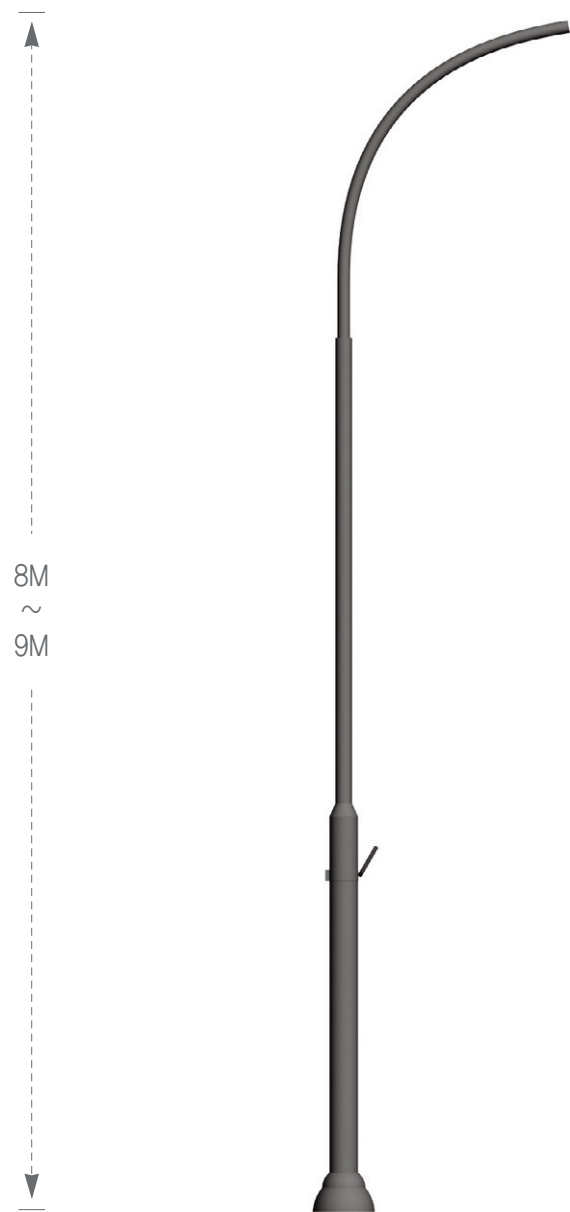

스테인리스등주
 철재가로등주
 태양광가로등주
 경관조명기구
 등기구
 터널등
 가로등부속자재

ECHOLUCE Lighting Pole

철재 가로등주

ECHOLUCE Lighting Pole

E401 CERTIFICATE   

E402 CERTIFICATE   

- E401 - 8 - 1**
- 규격 8M X 1등용
- 식별번호 22493103
- E401 - 9 - 1**
- 규격 9M X 1등용
- 식별번호 22493104