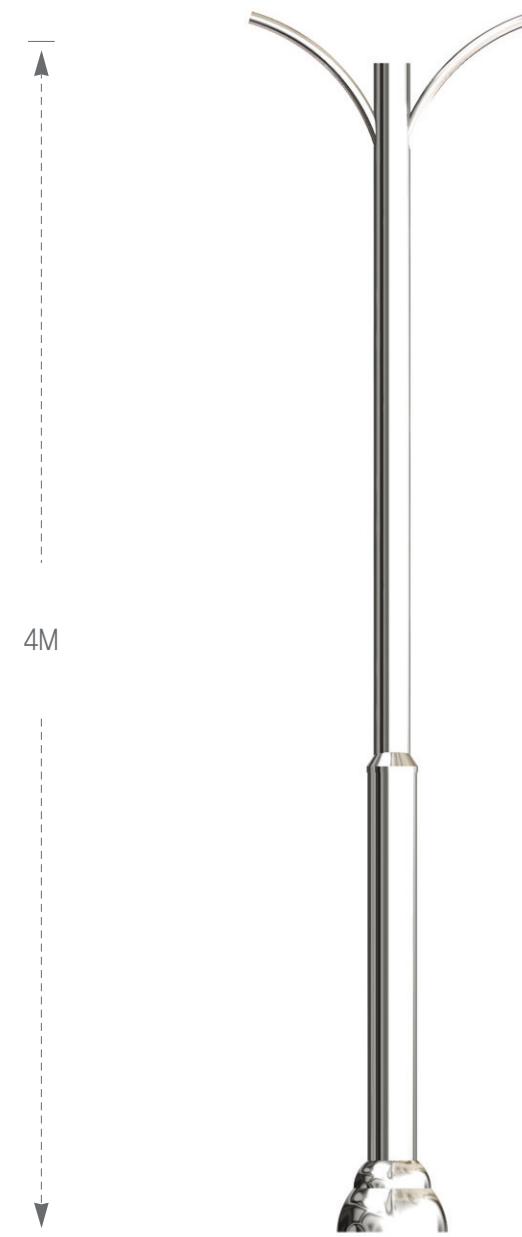

E106-4-2

규격 4M X 2등용

식별번호 22677448

스테인레스등주

철재기공등주

태양광기공등주

경관조명기구

등기구

터널등

기공등부속자재