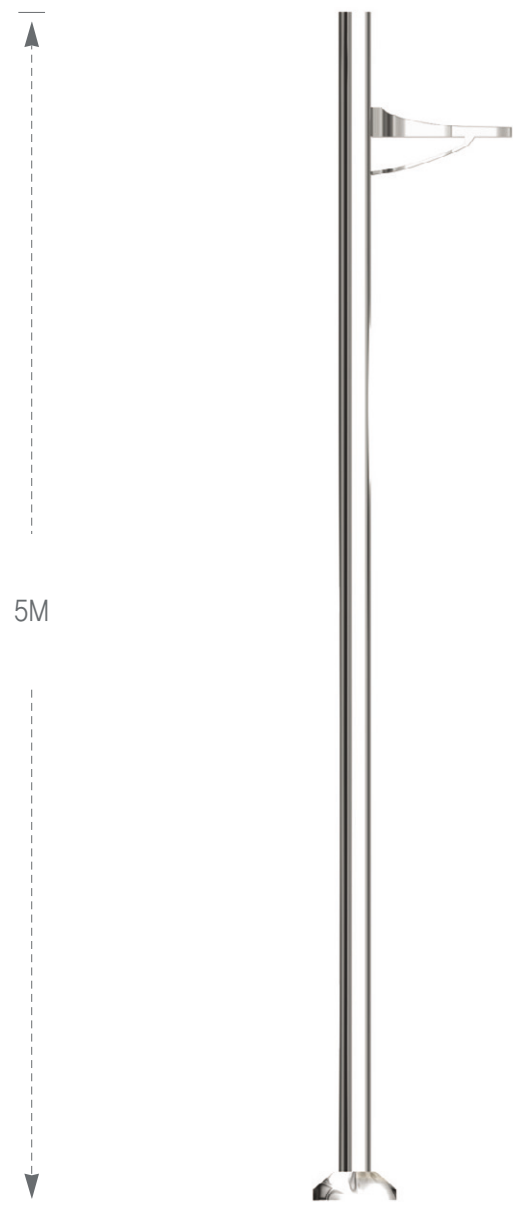

ECHOLUCE Lighting Pole

스테인레스 공원등주

E107 CERTIFICATE

E107-5-1

규격	5M X 1등용
식별번호	22927455