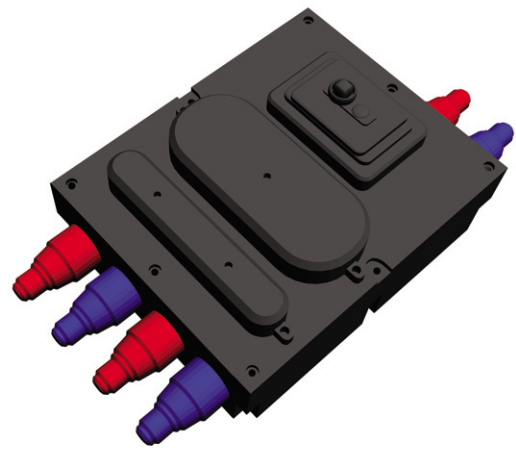

철재(로딩)등주

태양광(로딩)등주

경관조명기구

등기구

터널등

가로등주부속자재

ECHOLUCE Lighting Pole

가로등주부속자재

ECHOLUCE Lighting Pole

E500 CERTIFICATE 

E500-BANNER

규격	Φ22 X 0.7M
식별번호	22493059

E500-BASECOVER

규격	Φ165 ~ Φ216
식별번호	22493060

E500-LOGO1

규격	Φ450 X 0.8T
식별번호	22493061

스테인리스등주
 철재가로등주
 태양광가로등주
 경관조명기구
 등기구
 터널등
 가로등부속자재

ECHOLUCE Lighting Pole

가로등주부속자재

ECHOLUCE Lighting Pole

DY-500

규격 방수형접속함(125 X 100 X 48)

식별번호 22146132

DY-600